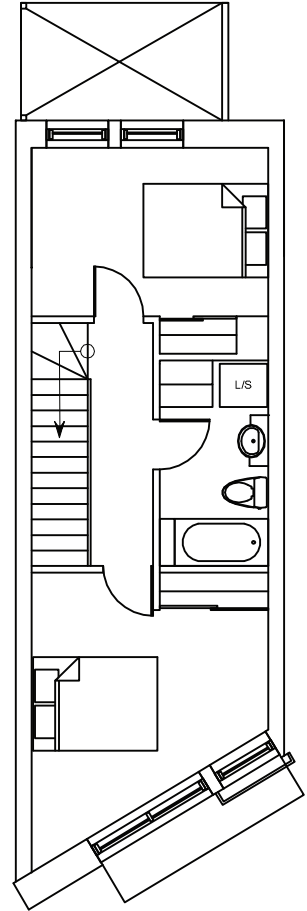

Maison Urbaine

unité #305

troisième et

quatrième étages

superficie brut : 1042 pieds carrés
 cuisine : 9' 6" x 12'
 salon : 12' 8" x 15'
 salle à manger : 12' 8" x 8' 2"
 chambre à coucher 1 : 12' 8" x 14'
 chambre à coucher 2 : 12' 8" x 8' 2"

terrasse* 1 : 12' 8" x 6' 4"

* pas inclus dans le superficie brut

Abondance Montréal
 3480 boul. Lasalle

Pour renseignements :
 abondance@ecocite.ca
 1-888-ECOCITE

troisième étage

quatrième étage

façade rue Rushbrooke