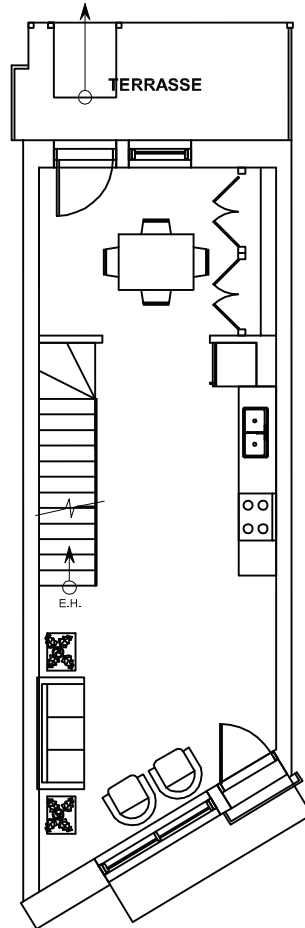

Maison Urbaine

unité #305

troisième et

quatrième étages

superficie brut : 1042 pieds carrés
 cuisine : 9' 6" x 12'
 salon : 12' 8" x 15'
 salle à manger : 12' 8" x 8' 2"
 chambre à coucher 1 : 12' 8" x 14'
 chambre à coucher 2 : 12' 8" x 8' 2"

terrasse* 1 : 12' 8" x 6' 4"

* pas inclus dans le superficie brut

Abondance Montréal
 3480 boul. Lasalle

Pour renseignements :
 abondance@ecocite.ca
 1-888-ECOCITE

troisième étage

quatrième étage

façade rue Rushbrooke