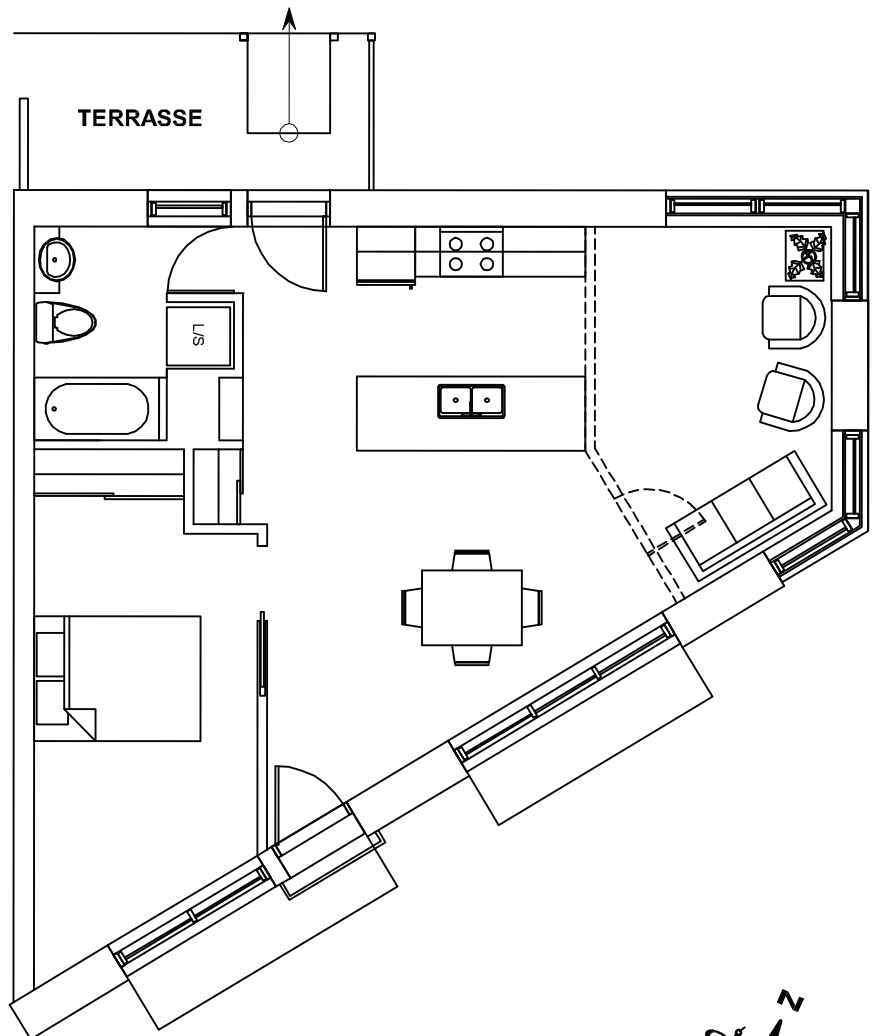

ÉcoLoft® Élite

unité #306

troisième étage

superficie brut : 807 pieds carrés
salon et cuisine : 23' 6" x 18' 2"
(aire ouverte)
chambre à coucher : 9' x 19' 6"

terrasse* : 13' 8" x 6' 4"

* pas inclus dans le superficie brut

Abondance Montréal
3480 boul. Lasalle

Pour renseignements :
abondance@ecocite.ca
1-888-ECOCITE

façade rue Rushbrooke